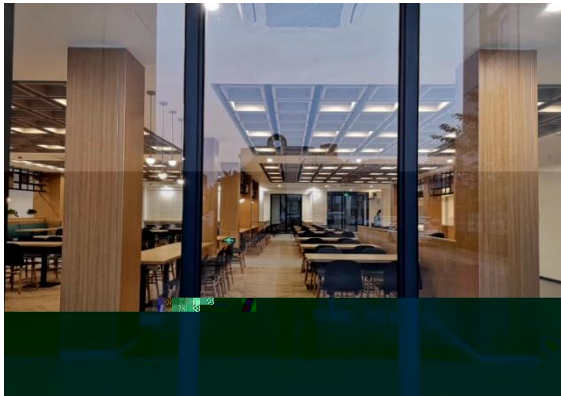

3

4

5

6

7

公司环境

(外贸大楼位于宁波客运中心附近，周边有配套生活广场，交通便利，2号地铁直达，办公环境舒适，氛围良好)

公司食堂 (提供米饭免费)